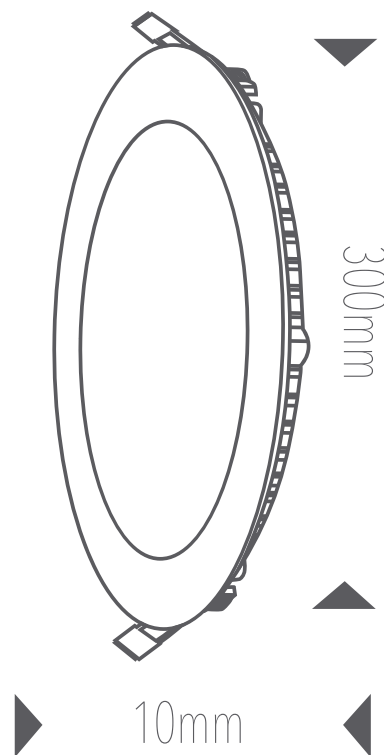

# SLIM ROUND LED 24W

LED PARA ILUMINACIÓN DE INTERIORES

RCA

24 W

25000 hrs

1800 lm

DAYLIGHT

## ESPECIFICACIONES GENERALES

INDICADORES	VALOR
Voltaje	85-277V
Lumen	1800
Power	24
Lumen Efficiency	<80>+
Pf	0.9
Driver	ISOLADO
Driver Position	INTERIOR
Life Time	25000
Switching Cycle	15000
Working Temperature	-20°/40°
Cri	80
Color Temperature	6500
Medidas	300X10MM

## DIMENSIONES MECÁNICAS

RLRLD24W